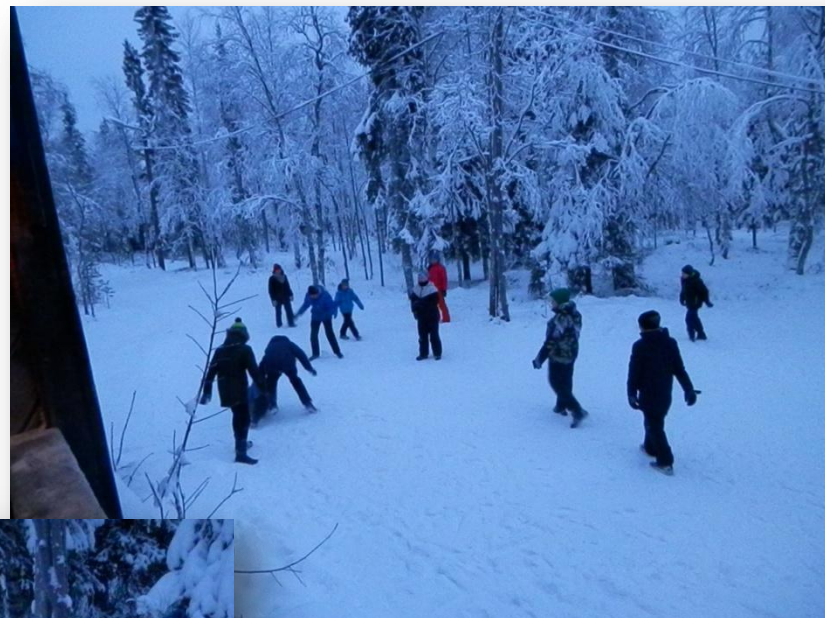

**7 «Б» в Центре
АКТИВНЫХ
ПРИКЛЮЧЕНИЙ
«ХИБИНУМ»**

В ОЖИДАНИИ НАЧАЛА ПРОГРАММЫ

ОБЩЕНИЕ С ХАСКИ

ОРИЕНТИРОВАНИЕ НА МЕСТНОСТИ

В ЧУМЕ У ШАМАНА

СНЕГУРОЧКИ

ЗИМНИЕ АКТИВНЫЕ ПРИКЛЮЧЕНИЯ

ЗИМНИЕ АКТИВНЫЕ ПРИКЛЮЧЕНИЯ

ЗИМНИЕ АКТИВНЫЕ ПРИКЛЮЧЕНИЯ

ЗИМНИЕ АКТИВНЫЕ ПРИКЛЮЧЕНИЯ

СНИМОК НА ПАМЯТЬ